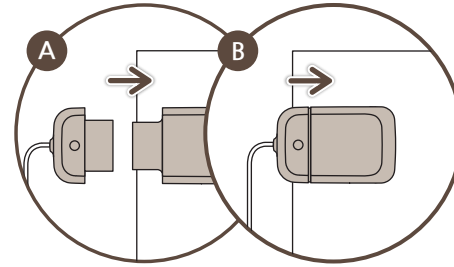

서비스센터 전국 대표전화
(전국 어디서나 지역번호 없이)

1588-9000

www.krb.co.kr

카본매트 설치 및 사용 방법

1 머리 쪽에 접속구가 위치하도록 매트를 바르게 펼쳐주세요.

2 접속구에 "딸깍" 소리가 날 때까지 이지커넥터를 끝까지 밀어 넣어 바르게 연결해 주세요.

※ 이지커넥터를 끝까지 밀어 넣지 않을 경우 매트가 따뜻하지 않거나 제대로 작동되지 않을 수 있습니다.

3 전원 플러그를 전기 콘센트에 꽂아주세요.

4 전원 버튼을 눌러 전원을 켜주세요.

5 온도설정 버튼을 눌러 원하는 온도를 설정해주세요.
※ 온도설정범위 : 25~45°C

싱글매트 사용 시

- ⬆ 버튼을 누르면 온도가 1°C씩 상승하고,
- ⬇ 버튼을 누르면 온도가 1°C씩 내려갑니다.

더블매트 사용 시

- 좌·우 난방을 원할 경우 ⬆ 버튼을 2회 눌러주세요.
- ⬆ 버튼을 누르면 온도가 1°C씩 상승하고,
 - ⬇ 버튼을 누르면 온도가 1°C씩 내려갑니다.