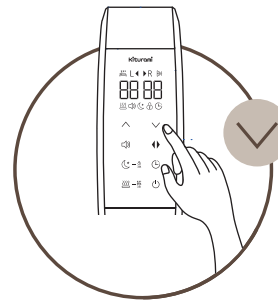

서비스센터 전국 대표전화
(전국 어디서나 지역번호 없이)

1588-9000

www.krb.co.kr

카본매트 설치 및 사용 방법

1 머리 쪽에 접속구가 위치하도록 매트를 바르게 펼쳐주세요.

2 접속구에 "딸깍" 소리가 날 때까지 이지커넥터를 끝까지 밀어 넣어 바르게 연결해 주세요.

※ 이지커넥터를 끝까지 밀어 넣지 않을 경우 매트가 따뜻하지 않거나 제대로 작동되지 않을 수 있습니다.

3 전원 플러그를 전기 콘센트에 꽂아주세요.

4 전원 버튼을 눌러 전원을 켜주세요.

5 온도설정 버튼을 눌러 원하는 온도를 설정해주세요.
※ 온도설정범위 : 25~45°C

싱글매트 사용 시

- ⬆ 버튼을 누르면 온도가 1°C씩 상승하고,
- ⬇ 버튼을 누르면 온도가 1°C씩 내려갑니다.

더블매트 사용 시

- 좌·우 난방을 원할 경우 ⬆ 버튼을 2회 눌러주세요.
- ⬆ 버튼을 누르면 온도가 1°C씩 상승하고,
 - ⬇ 버튼을 누르면 온도가 1°C씩 내려갑니다.