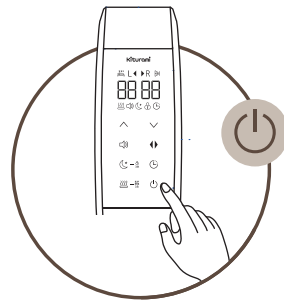

서비스센터 전국 대표전화
(전국 어디서나 지역번호 없이)

1588-9000

www.krb.co.kr

카본매트 설치 및 사용 방법

1 머리 쪽에 접속구가 위치하도록 매트를 바르게 펼쳐주세요.

2 접속구에 "딸깍" 소리가 날 때까지 이지커넥터를 끝까지 밀어 넣어 바르게 연결해 주세요.

※ 이지커넥터를 끝까지 밀어 넣지 않을 경우 매트가 따뜻하지 않거나 제대로 작동되지 않을 수 있습니다.

3 전원 플러그를 전기 콘센트에 꽂아주세요.

4 전원 버튼을 눌러 전원을 켜주세요.

5 온도설정 버튼을 눌러 원하는 온도를 설정해주세요.
※ 온도설정범위 : 25~45°C

싱글매트 사용 시

- ⬆ 버튼을 누르면 온도가 1°C씩 상승하고,
- ⬇ 버튼을 누르면 온도가 1°C씩 내려갑니다.

더블매트 사용 시

- 좌·우 난방을 원할 경우 ⬆ 버튼을 2회 눌러주세요.
- ⬆ 버튼을 누르면 온도가 1°C씩 상승하고,
 - ⬇ 버튼을 누르면 온도가 1°C씩 내려갑니다.

Ondol Quick Guide

Easy Connector

듀얼 컨트롤 시스템으로
이지커넥터로 전원 설정이 가능합니다.

ON 전원 버튼을 누르면 전원이 켜지고 제품이 작동합니다.

OFF ON 상태에서 전원 버튼을 누르면 전원이 꺼집니다. 재 작동 시 기존 세팅 값으로 작동합니다.

서비스센터 전국 대표전화
(전국 어디서나 지역번호 없이)

1588-9000

www.krb.co.kr

스마트 컨트롤 작동 방법

예약모드

선택할 때마다 1시간 단위로 증가 설정되며, 설정된 시간동작 뒤 자동 꺼짐 됩니다.

찜질모드

후끈한 찜질이 필요할 때, 찜질 효과를 느낄 수 있도록 2시간 동안 55°C로 유지해 줍니다. (매트가 뜨거우니 고온에 주의하세요.)

음량조절

안내 음성의 음량을 0,1,2,3 단계로 조절합니다.

수면패턴 설정