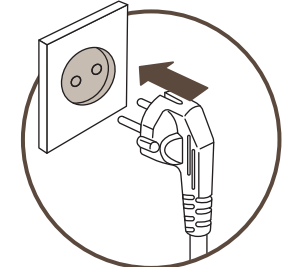

서비스센터 전국 대표전화
(전국 어디서나 지역번호 없이)

1588-9000

www.krb.co.kr

카본매트 설치 및 사용 방법

1 머리 쪽에 접속구가 위치하도록 매트를 바르게 펼쳐주세요.

2 접속구에 "딸깍" 소리가 날 때까지 이지커넥터를 끝까지 밀어 넣어 바르게 연결해 주세요.

※ 이지커넥터를 끝까지 밀어 넣지 않을 경우 매트가 따뜻하지 않거나 제대로 작동되지 않을 수 있습니다.

3 전원 플러그를 전기 콘센트에 꽂아주세요.

4 전원 버튼을 눌러 전원을 켜주세요.

5 온도설정 버튼을 눌러 원하는 온도를 설정해주세요.
※ 온도설정범위 : 25~45°C

싱글매트 사용 시

- ⬆ 버튼을 누르면 온도가 1°C씩 상승하고,
- ⬇ 버튼을 누르면 온도가 1°C씩 내려갑니다.

더블매트 사용 시

- 좌·우 난방을 원할 경우 ⬆ 버튼을 2회 눌러주세요.
- ⬆ 버튼을 누르면 온도가 1°C씩 상승하고,
 - ⬇ 버튼을 누르면 온도가 1°C씩 내려갑니다.