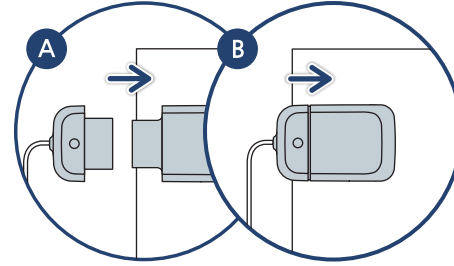

서비스센터 전국 대표전화
(전국 어디서나 지역번호 없이)

1588-9000

www.krb.co.kr

카본매트 설치 및 사용 방법

Tip

접속구는 안전을 위해 강하게 결합하세요.
분리 보관 시 쉽게 분리되지 않는 것은 제품 불량이 아니며,
오른쪽 그림과 같이 — 자 드라이버를 사용하여
분리하시면 편리하게 분리하실 수 있습니다.

귀뚜라미 카본매트 온돌

1

1 머리 쪽에 접속구가 위치하도록 매트를 바르게 펼쳐주세요.

2 접속구에 지시선(▷)이 안보일 때까지 밀어 넣어 바르게 연결해 주세요.

※ 이지커넥터를 끝까지 밀어 넣지 않을 경우 매트가 따뜻하지 않거나 제대로 작동되지 않을 수 있습니다.

3 전원 플러그를 전기 콘센트에 꽂아주세요.

4 전원 버튼을 눌러 전원을 켜주세요.

5 온도설정 버튼을 눌러 원하는 온도를 설정해주세요.
※ 온도설정범위 : 25~45℃

싱글매트 사용 시

엔코더 다이얼을 **+** 방향으로 돌리면 온도가 1℃씩 상승하고,
엔코더 다이얼을 **-** 방향으로 돌리면 온도가 1℃씩 내려갑니다.

더블매트 사용 시

좌·우 난방 설정 버튼을 눌러 좌·우 / 좌 / 우를 설정합니다.
엔코더 다이얼을 **+** 방향으로 돌리면 온도가 1℃씩 상승하고,
엔코더 다이얼을 **-** 방향으로 돌리면 온도가 1℃씩 내려갑니다.