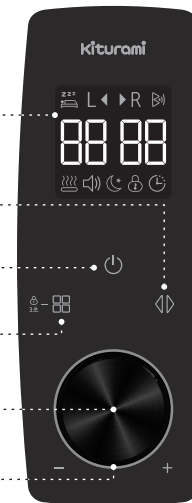

1단계	45°C	2단계	50°C	3단계	55°C
-----	------	-----	------	-----	------

취침모드
쾌적하게 숙면에 들 수 있도록 9시간 동안
33°C로 유지시켜줍니다.

잠금모드
아이들의 안전을 위해 기능 버튼을 3초 이상
길게 눌러 온도 및 기능 조절을 방지합니다.

수면패턴 설정
설정된 온도에서 3시간 동안 천천히 온도를
떨어뜨리고 기상 시에는 온돌난방 설정시간 종료
2시간 전부터 초기설정온도로 올려 체온을 맞춰주는
효율적 온돌난방 기능입니다.

귀뚜라미 카본매트 온돌

2

분리난방 좌·우 예시 (Q,K)

매트의 가운데 축을 기준으로
이저커넥터 접속구가 위치한
부분이 "우"난방입니다.

원난방 (KMA-11)

분리난방 (KMA-12/13)

동작 표시창

좌·우 난방
선택 버튼

전원 버튼

메뉴 및
잠금 버튼

기능 선택 및
온도 조절

엠비언트 라이트
(GREEN, BLUE, RED)

※ 조절부에 보호필름이 부착되어 있습니다.

※ 조절부에 보호필름이 부착되어 있습니다.