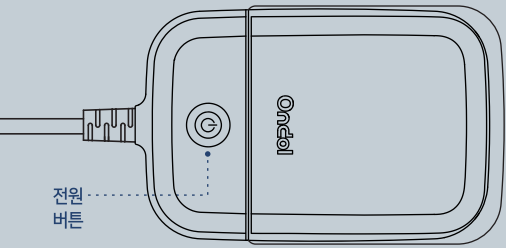

Ondol Quick Guide

Easy Connector

듀얼 컨트롤 시스템으로
이저커넥터로 전원 설정이 가능합니다.

전원
버튼

ON 전원 버튼을 누르면 전원이 켜지고
제품이 작동합니다.

OFF ON 상태에서 전원 버튼을 누르면
전원이 꺼집니다. 재 작동 시 기존
세팅 값으로 작동합니다.

서비스센터 전국 대표전화
(전국 어디서나 지역번호 없이)
1588-9000
www.krb.co.kr

스마트 컨트롤 작동 방법

예약모드
선택할 때마다 1시간 단위로 증가 설정되며,
설정된 시간동작 뒤 자동 꺼짐 됩니다.

좌·우 난방 설정
좌·우 난방 설정 버튼을 눌러 좌·우 난방 / 좌난방 /
우난방 온도를 다르게 설정할 수 있습니다.

음량조절
안내 음성의 음량을 0,1,2,3 단계로 조절합니다.

찜질모드
후끈한 찜질이 필요할 때, 찜질 효과를 느낄 수 있도록 2시간 동안 단계 별 온도로 유지해 줍니다.
(매트가 뜨거우니 고온에 주의하세요)

1단계	45°C	2단계	50°C	3단계	55°C

취침모드
쾌적하게 숙면에 들 수 있도록 9시간 동안
33°C로 유지시켜줍니다.

잠금모드
아이들의 안전을 위해 기능 버튼을 3초 이상
길게 눌러 온도 및 기능 조절을 방지합니다.

수면패턴 설정
설정된 온도에서 3시간 동안 천천히 온도를
떨어뜨리고 기상 시에는 온돌난방 설정시간 종료
2시간 전부터 초기설정온도로 올려 체온을 맞춰주는
효율적 온돌난방 기능입니다.

귀뚜라미 카본매트 온돌

2