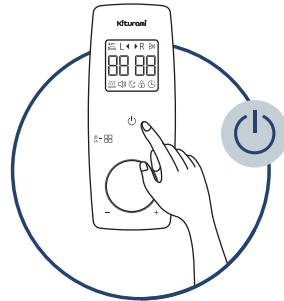

1 머리 쪽에 접속구가 위치하도록 매트를 바르게 펼쳐주세요.

2 접속구에 지시선(▷)이 안보일 때까지 밀어 넣어 바르게 연결해 주세요.

※ 이지커넥터를 끝까지 밀어 넣지 않을 경우 매트가 따뜻하지 않거나 제대로 작동되지 않을 수 있습니다.

3 전원 플러그를 전기 콘센트에 꽂아주세요.

4 전원 버튼을 눌러 전원을 켜주세요.

5 온도설정 버튼을 눌러 원하는 온도를 설정해주세요.
※ 온도설정범위 : 25~45℃

싱글매트 사용 시

엔코더 다이얼을 **+** 방향으로 돌리면 온도가 1℃씩 상승하고,
엔코더 다이얼을 **-** 방향으로 돌리면 온도가 1℃씩 내려갑니다.

더블매트 사용 시

좌·우 난방 설정 버튼을 눌러 좌·우 / 좌 / 우를 설정합니다.
엔코더 다이얼을 **+** 방향으로 돌리면 온도가 1℃씩 상승하고,
엔코더 다이얼을 **-** 방향으로 돌리면 온도가 1℃씩 내려갑니다.