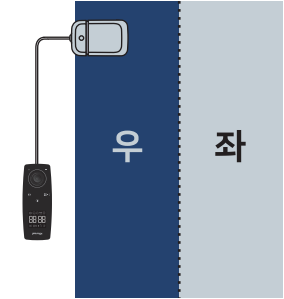

분리난방 좌·우 예시 (Q,K)

매트의 가운데 축을 기준으로
이저커넥터 접속구가 위치한
부분이 "우"난방입니다.