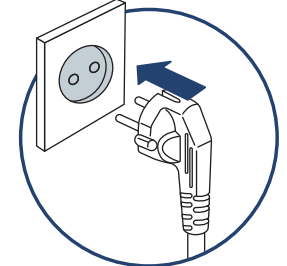

1 머리 쪽에 접속구가 위치하도록 매트를 바르게 펼쳐주세요.

2 접속구에 지시선(▷)이 안보일 때까지 밀어 넣어 바르게 연결해 주세요.

※ 이지커넥터를 끝까지 밀어 넣지 않을 경우 매트가 따뜻하지 않거나 제대로 작동되지 않을 수 있습니다.

3 전원 플러그를 전기 콘센트에 꽂아주세요.

4 전원 버튼을 눌러 전원을 켜주세요.

5 온도설정 버튼을 눌러 원하는 온도를 설정해주세요.
※ 온도설정범위 : 25~45℃

싱글매트 사용 시

엔코더 다이얼을 **+** 방향으로 돌리면 온도가 1℃씩 상승하고,
엔코더 다이얼을 **-** 방향으로 돌리면 온도가 1℃씩 내려갑니다.

더블매트 사용 시

좌·우 난방 설정 버튼을 눌러 좌·우 / 좌 / 우를 설정합니다.
엔코더 다이얼을 **+** 방향으로 돌리면 온도가 1℃씩 상승하고,
엔코더 다이얼을 **-** 방향으로 돌리면 온도가 1℃씩 내려갑니다.