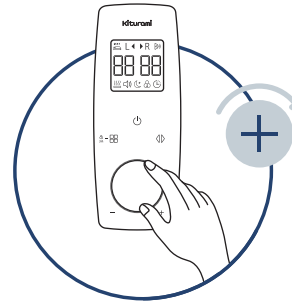

1 머리 쪽에 접속구가 위치하도록 매트를 바르게 펼쳐주세요.

2 접속구에 지시선(▷)이 안보일 때까지 밀어 넣어 바르게 연결해 주세요.

※ 이지커넥터를 끝까지 밀어 넣지 않을 경우 매트가 따뜻하지 않거나 제대로 작동되지 않을 수 있습니다.

3 전원 플러그를 전기 콘센트에 꽂아주세요.

4 전원 버튼을 눌러 전원을 켜주세요.

5 온도설정 버튼을 눌러 원하는 온도를 설정해주세요.
※ 온도설정범위 : 25~45℃

싱글매트 사용 시

엔코더 다이얼을 **+** 방향으로 돌리면 온도가 1℃씩 상승하고,
엔코더 다이얼을 **-** 방향으로 돌리면 온도가 1℃씩 내려갑니다.

더블매트 사용 시

좌·우 난방 설정 버튼을 눌러 좌·우 / 좌 / 우를 설정합니다.
엔코더 다이얼을 **+** 방향으로 돌리면 온도가 1℃씩 상승하고,
엔코더 다이얼을 **-** 방향으로 돌리면 온도가 1℃씩 내려갑니다.

Ondol Quick Guide

Easy Connector

듀얼 컨트롤 시스템으로
이저커넥터로 전원 설정이 가능합니다.

전원
버튼

ON 전원 버튼을 누르면 전원이 켜지고
제품이 작동합니다.

OFF ON 상태에서 전원 버튼을 누르면
전원이 꺼집니다. 재 작동 시 기존
세팅 값으로 작동합니다.

서비스센터 전국 대표전화
(전국 어디서나 지역번호 없이)
1588-9000
www.krb.co.kr